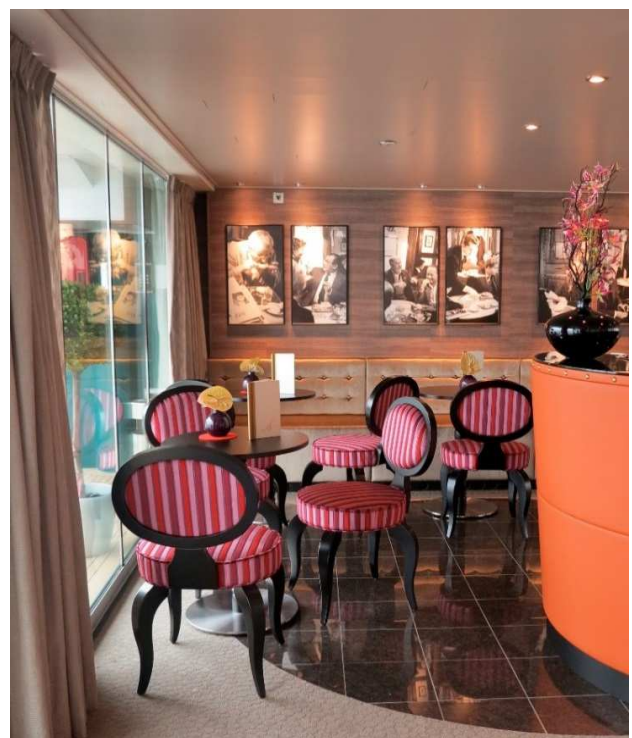

Regis Hotelschiff GmbH

MS Amadeus Silver

Technische Daten:

Baujahr:	2013
Länge:	135 m
Breite:	11,40 m
Tiefgang:	1,45 m
Netzspannung:	220 Volt
Kabinen:	90

Ausstattung:

Eingangshalle mit Rezeption
und Bordshop (ohne Abbildung)
Internetzugang
Lift

Atrium mit Café Vienna

Der Amadeus-Club bietet Platz
für bis zu 30 Personen

Panoramalounge und Bar
mit Platz für 180 Gäste

Panorama Restaurant
mit 180 Sitzplätzen

Kabinen:

Ausstattung:

Sat.-TV, Safe, Haarfön, Klimaanlage, Dusche/WC

78 Kabinen

Auf dem Ober- und Mitteldeck mit Französischem Balkon. Auf dem Hauptdeck mit Fenstern.

12 Suiten mit Französischem Balkon. Zusätzliche Ausstattung: Minibar.