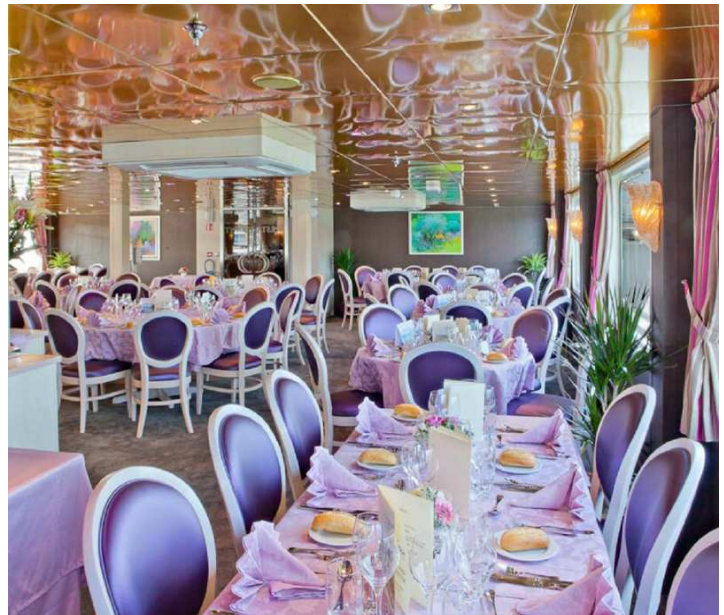

## Ausstattung:

Eingangshalle mit Rezeption  
und Bordshop  
Internetzugang  
Lift

Regis Hotelschiff GmbH

Panorama Lounge und Bar  
mit Platz für 174 Gäste

Panorama Restaurant  
mit 174 Sitzplätzen

Separate Bar mit Außenterrasse