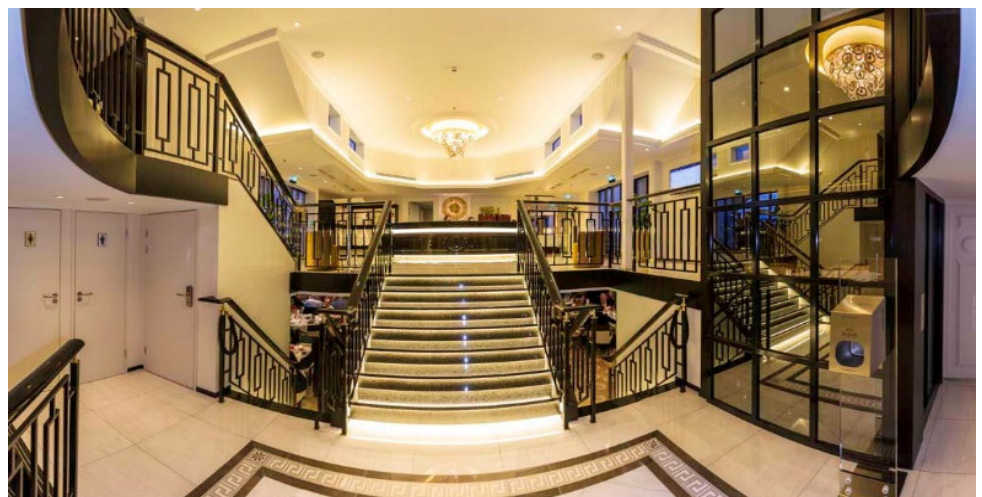

## Ausstattung:

Eingangshalle mit Rezeption  
und Bordshop  
Internetzugang  
teilweise Lift

Regis Hotelschiff GmbH

Panorama Lounge und Bar  
mit Platz für 186 Gäste

Panorama Restaurant  
mit 186 Sitzplätzen

zusätzlich:

Steakhouse im Heck  
(ohne Bild)

Sauna und Fitness Bereich

Regis Hotelschiff GmbH

**Kabinen:**

**Ausstattung:**

Flat-Screen TV, Minibar, Safe, Haarfön, Klimaanlage, Dusche/WC

**81 Kabinen:**