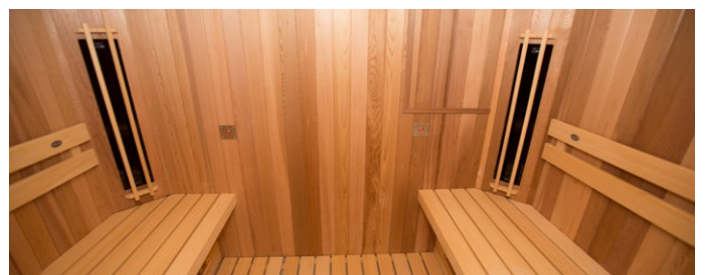

## Ausstattung:

Eingangshalle mit Rezeption  
und Bordshop  
Internetzugang  
teilweise Lift

Regis Hotelschiff GmbH

Panorama Lounge und Bar  
mit Platz für 186 Gäste

Panorama Restaurant  
mit 186 Sitzplätzen

zusätzlich:

Steakhouse im Heck  
(ohne Bild)

Sauna und Fitness Bereich

Regis Hotelschiff GmbH

**Kabinen:**

**Ausstattung:**

Flat-Screen TV, Minibar, Safe, Haarfön, Klimaanlage, Dusche/WC

**81 Kabinen:**