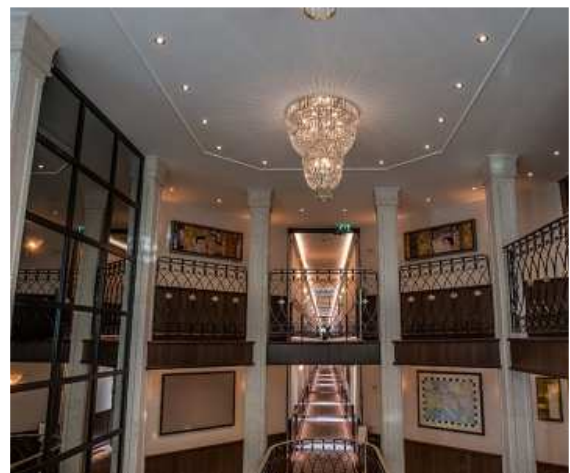

Regis Hotelschiff GmbH

MS Thomas Hardy

Technische Daten:

Baujahr:	2016
Länge:	135,00 m
Breite:	11,45 m
Tiefgang:	1,50 m
Kabinen:	88
Stromspannung:	230 Volt

Ausstattung:

Elegante Eingangshalle mit Rezeption und Bord-Boutique.

Regis Hotelschiff GmbH

Freuen Sie sich am Morgen auf ein reichhaltiges
Frühstücks-Buffet im Panorama-Restaurant.

Lassen Sie den Tag im gemütlichen
Panorama-Salon ausklingen.

Genießen Sie die entspannte Atmosphäre
an der Bar.

Regis Hotelschiff GmbH

Ein moderner Fitnessbereich mit Sauna und Dampfbad sorgt für körperliche Entspannung.

Kabinen:

**84 Kabinen (ca. 17 qm) und
4 Suiten (ca. 25 qm)**

Auf dem oberen und mittleren Deck mit großen
Panorama-Fenstern und französischem Balkon.

Ausstattung:

Sat-TV Flat-Screen, Minibar, Safe, Haarfön,
Klimaanlage Telefon, Dusche/WC, Kaffee- und
Teeküche, kleiner Sitzbereich mit Tisch,
separater Schreibtisch.

Regis Hotelschiff GmbH

Die Suiten verfügen außerdem über einen begehbaren Balkon.